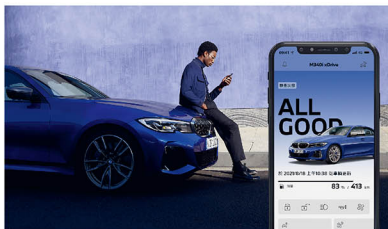

BMW ConnectedDrive BMW智慧互聯駕駛

Z4 sDrive20i
Sport Line

Z4 M40i
powered by

智慧駕駛		
主動防撞輔助系統與行人偵測	●	●
主動車距定速控制系統	●	●
盲點偵測警示	●	●
車道偏離警示	●	●
後方車流警示	●	●
後方防追撞警示	●	●
速限提示功能	●	●
智能服務		
智能緊急求助	●	●
遠距售後服務	●	●
智能遠端遙控	●	●
線上生活資訊	●	●
旅程諮詢秘書	●	●
即時路況資訊	●	●
智慧語音助理 2.0	●	●
無線智慧型手機整合系統 (含 Apple CarPlay 與 Android Auto)	●	●

智能服務部分功能含使用期限並限定手機機型, 相關細節請洽 BMW 展示中心

My BMW App 隨心所欲 智慧互聯

您可以透過 My BMW App 內即時查看車輛狀態與位置, 並透過遠端遙控功能為愛車開啟空調通風、車燈或上鎖, 亦可隨時追蹤車輛保養需求, 輕鬆線上預約保養。

透過直覺易懂的操作介面, 讓您放懷享受創新科技帶來的便利。

瞭解更多

● 標準配備 ○ 選用配備 - 不提供

本表僅供參考, 規格配備以實車為準