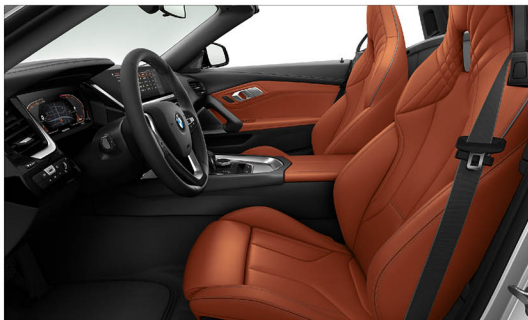

## 內裝及座椅

Z4 sDrive20i  
Sport Line

Z4 M40i  
powered by 

座椅材質	Vernasca 真皮	Vernasca 真皮
雙前座電動座椅含駕駛座記憶功能	●	●
M 跑車座椅	●	●
雙前座電動腰靠	○	●
M 縫線安全帶	○	●

Vernasca 真皮 / M 跑車座椅  
Z4 sDrive20i Sport Line

Vernasca 真皮 / M 跑車座椅  
Z4 M40i