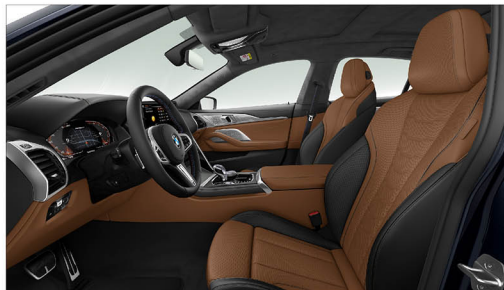

BMW Individual Merino 真皮 / 舒適型跑車座椅
M850i xDrive Gran Coupé

● 標準配備 ○ 選用配備 - 不供應

本表僅供參考，規格配備以實車為準