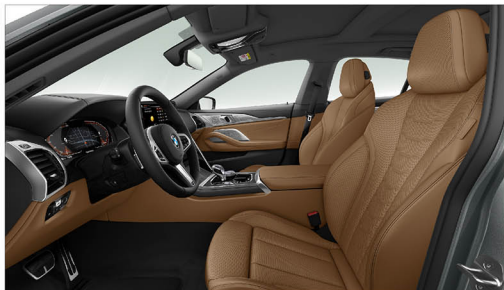

840i Gran Coupé M Sport

M850i xDrive Gran Coupé

內裝及座椅

840i Gran Coupé
M Sport

M850i xDrive Gran Coupé
powered by 

座椅材質	BMW Individual Merino 真皮	BMW Individual Merino 真皮
舒適型雙前座跑車座椅含記憶功能	●	●
雙前座通風加熱座椅	●	●
雙前座電動腰靠	●	●
M 縫線安全帶	○	●
40 / 20 / 40 分離可傾倒後座椅背	●	●